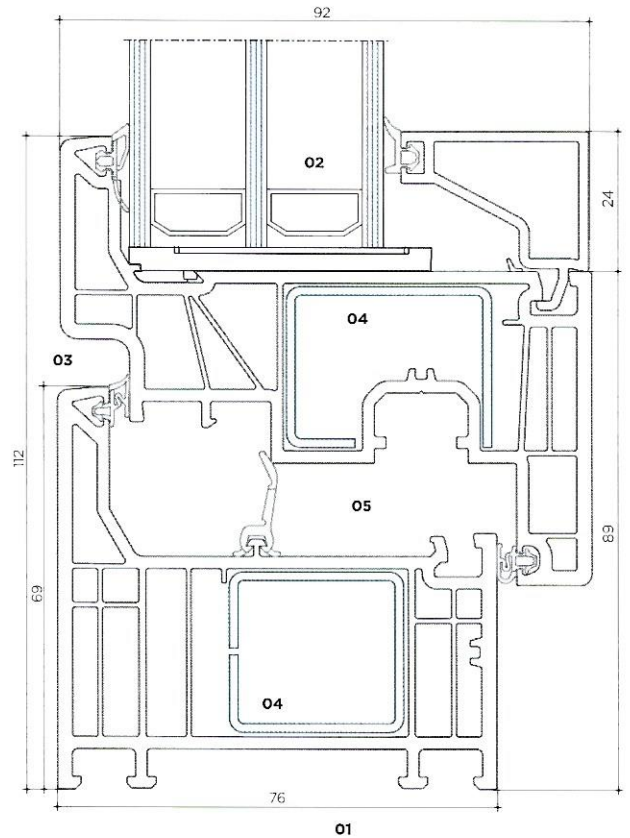

**reddot design award
winner 2019**

Elegant profile system by Deceuninck

Elegant Plus
Complanare

01 Profilo Deceuninck

- Profilo privo di piombo
- EcoPowerCore (profilo dal riciclaggio)
- Profondità d'ingombro 76 mm
- Profilo a 6 camere (sia il telaio che l'anta)
- Tre guarnizioni sull'intero perimetro
- Altezza dell'assieme 112 mm
- Aletta di battuta fine da 9 mm - soluzione unica sul mercato
- Alternativa a livello estetico ai sistemi in alluminio in grado di preservare i vantaggi dei sistemi in PVC
- Capacità d'isolamento termico dell'infisso di riferimento $U_w = 0,78 \text{ W}/(\text{m}^2\cdot\text{K})$
- Linea sottile e elegante della sezione anta/montante in grado di garantire una maggiore entrata di luce

02 Vetri

- Vetrocamera standard con $U_g = 0,5 \text{ W}/(\text{m}^2\cdot\text{K})$
- Canalina calda SSP Advance
- Possibilità di realizzare costruzioni da 2,5 m grazie all'incollaggio dei vetri
- Anta (92 mm) - larghezza del vetrocamera fino a 65 mm (listello squadrato) o 71 mm (listello arrotondato)
- Telaio (76 mm) - larghezza del vetrocamera fino a 49 mm (listello squadrato) o 55 mm (listello arrotondato)